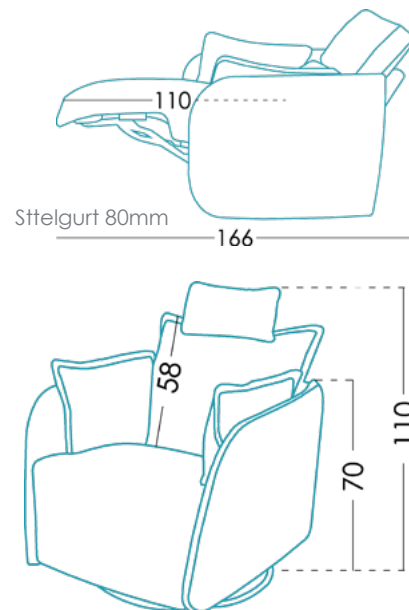

## Maße

Breite	103 cm
Höhe	110 cm
Tiefe	99 cm
Sitzhöhe	57 cm
Armlehnehöhe	70 cm
Rückenlehnehöhe	58 cm
Tiefe wenn offen	- cm

## Technische Details

Gestell	Kiefernholz und MDF
Satteltgurt	N.E.A.
Rückenlehne Satteltgurt	
Sitz	Polyurethan 35kg + Faser
Sitzkissenharte	Medium Berührung (Weiß)
Rückenlehne	Polyurethan 35kg + Faser
Dekokissen	Fibersilk 100%
Bein-Option	Metallfüße
Farbe	Schwarz
Abnehmbare Teile	Sitz, Rückenlehne und Kissen*
Garantie	Gestell und Sitz Satteltgurt: lebenslang Rest des Sofas: 3 Jahre* <small>*Verlängerung der Garantie 6 Monate durch die Webseite</small>

## Verpackung

Verpackung aus einziehbarem Plastik und Schutzkanten.

Die Verpackung entsteht zeitgleich mit dem Design und wird so **optimiert**, dass es leicht zu transportieren ist, damit so wenig Platz wie möglich benötigt, wodurch unnötiger Einsatz von Verpackungsmaterial vermieden wird.