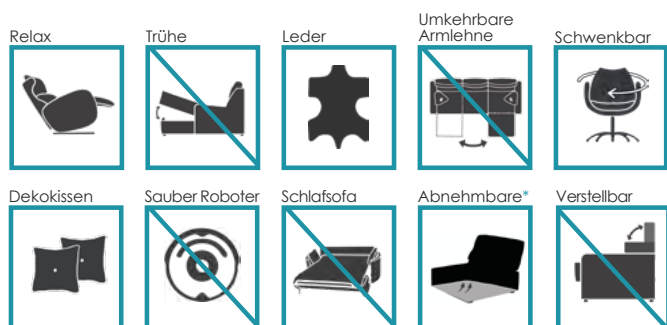

Optionen

Verpackung

Verpackung aus einziehbarem Plastik und Schutzkanten.

Die Verpackung entsteht zeitgleich mit dem Design und wird so **optimiert**, dass es leicht zu transportieren ist, damit so wenig Platz wie möglich benötigt, wodurch unnötiger Einsatz von Verpackungsmaterial vermieden wird.

Nachhaltigkeit

Unser **Design** ist verantwortungsvoll, es minimiert die Auswirkungen industrieller Aktivitäten so weit wie möglich und optimiert alle Bereiche von Design und Produktion.

Die Fama Produkte sind **frei von PFCs**.

Der **Umweltpolitik** des Unternehmens nach werden in unserem Werk 99,9% der Abfälle recycelt.

EVA wird von Fama Sofas hergestellt, deren Qualitätssystem von AENOR und IQNET gemäß ISO 9001-2015 zertifiziert ist und mit der Zertifikatsnummer ES-0790/1999 zählt. Zusätzlich zum Umweltmanagement-Zertifikat gemäß ISO 14001-2019.

Alle Modelle haben die forderte Probe für die Einführung eines Qualitätszeichens von der Labor Adima-Cetem.